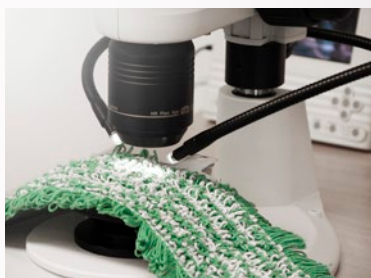

En viktig komponent i Gipeco Triss System

Gipeco-Moppen är en viktig del av Triss, marknadens mest kompletta och beprövade städsystem. Gipeco Triss System är ett helhetskoncept för städsklart material som omfattar både metoder, maskiner, redskap och medel. Tillsammans säkerställer de städskvaliteten och optimerar avkastningen på dina städresurser.

Läs mer på www.gipeco.se

Fokus på forskning

Att Gipecos städprodukter håller toppklass är ingen slump. Produktutveckling för att ständigt förbättra funktion, ergonomi och ekonomi är den verkliga kärnan i vår verksamhet. Vi utforskar t.ex. golvvård på mikroskopnivå i samarbete med Vinnova, och det perfekta golvskyddet tillsammans med ledande golvtillverkare.

Läs mer på www.gipeco.se