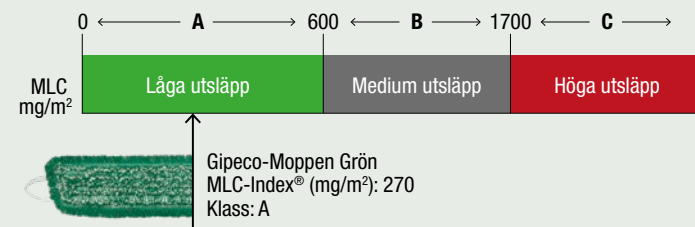

TESTAD OCH A-KLASSIFICERAD FÖR LÅGA MIKROPLASTUTSLÄPP

Gipeco-Moppen är oberoende testad avseende utsläpp av mikroplaster. Gränsvärdet för att A-klassas i kategorin "låga utsläpp" är 600 mg/m² och Gipeco-Moppen släpper ifrån sig mycket låga 270 mg/m².