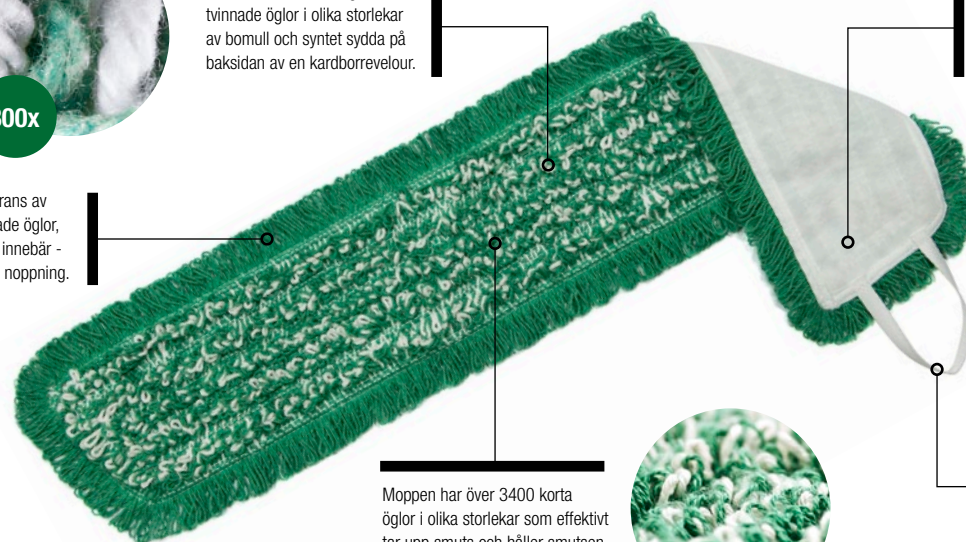

Läs mer på www.gipeco.se

En kvalitetsmopp in i minsta detalj

En unik sammansättning av korta tvinnade öglor i olika storlekar av bomull och syntet sydda på baksidan av en kardborrevelour.

300x

Ytterfrans av tvinnade öglor, vilket innebär - ingen noppring.

Moppen har över 3400 korta öglor i olika storlekar som effektivt tar upp smuts och håller smutsen kvar i moppen. De korta tvinnade öglorna gör dessutom moppen mycket slitstark.

Kardborrevelour av god kvalitet, är ur hållbarhetssynpunkt anpassad för den typ av kardborreskenor med säkerhets-hakar som finns på Gipeco-Moppstativ.